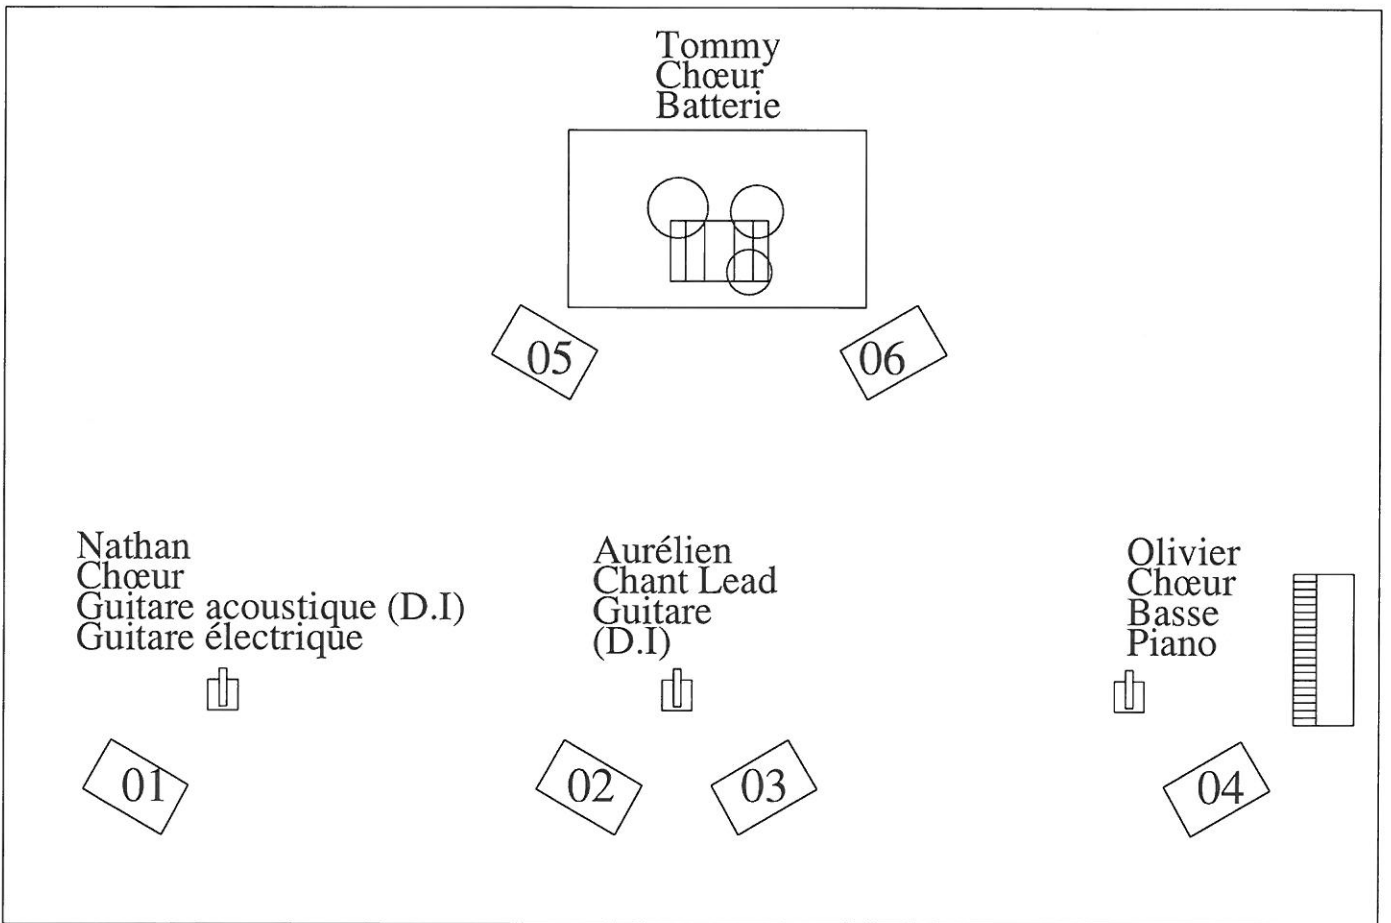

Bear's Towers - Fiche technique / Plan de scène

Aurélien - Chant Lead - Guitare
 Nathan - Chœur - Guitares
 Tommy - Chœur - Batterie
 Olivier - Chœur - Basse -Piano