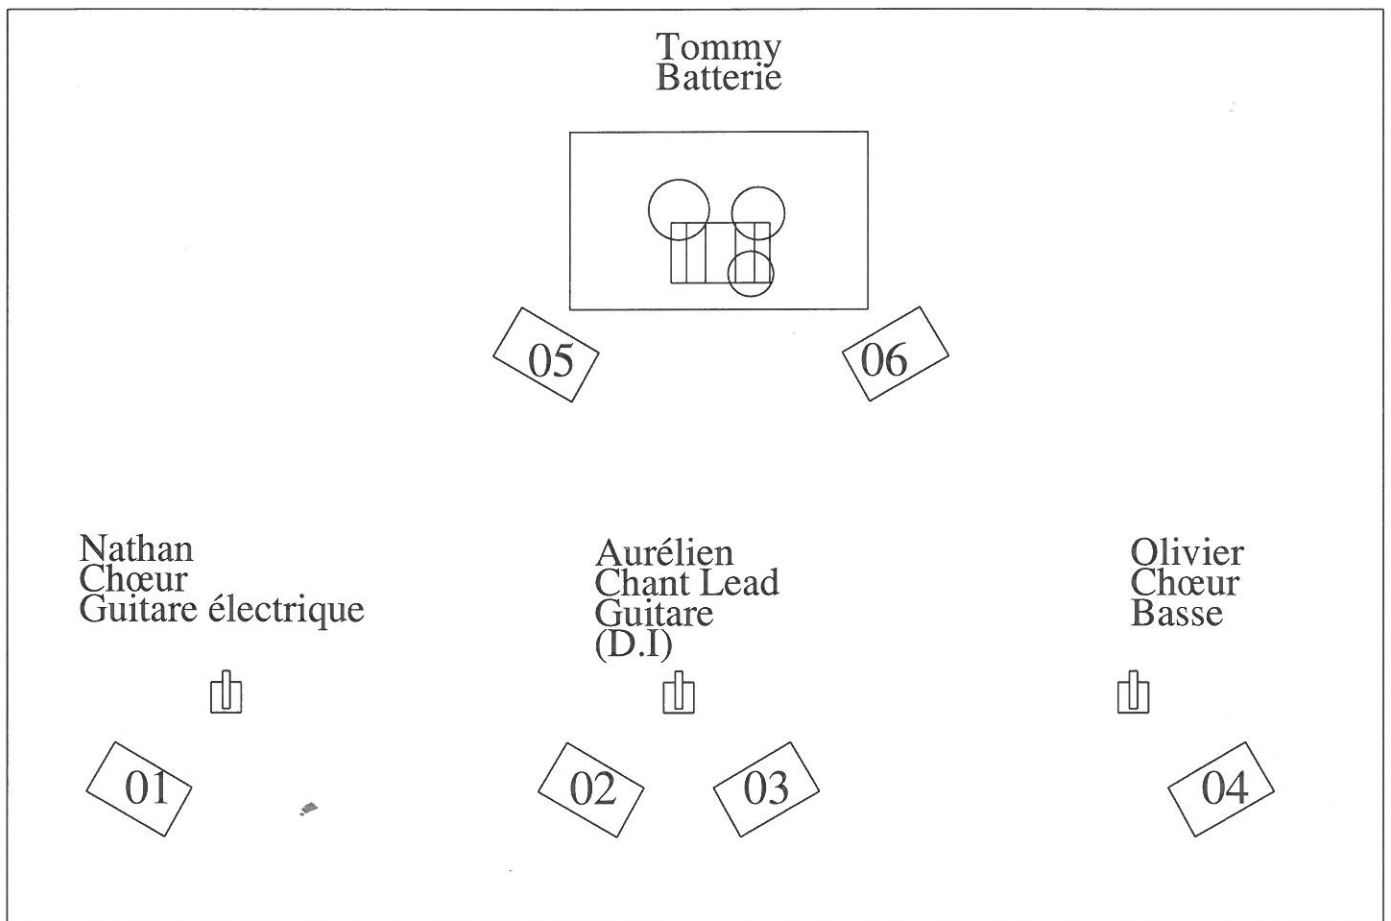

Bear's Towers - Fiche technique / Plan de scène

Aurélien - Chant Lead - Guitare
 Nathan - Chœur - Guitares
 Tommy - Batterie
 Olivier - Chœur - Basse