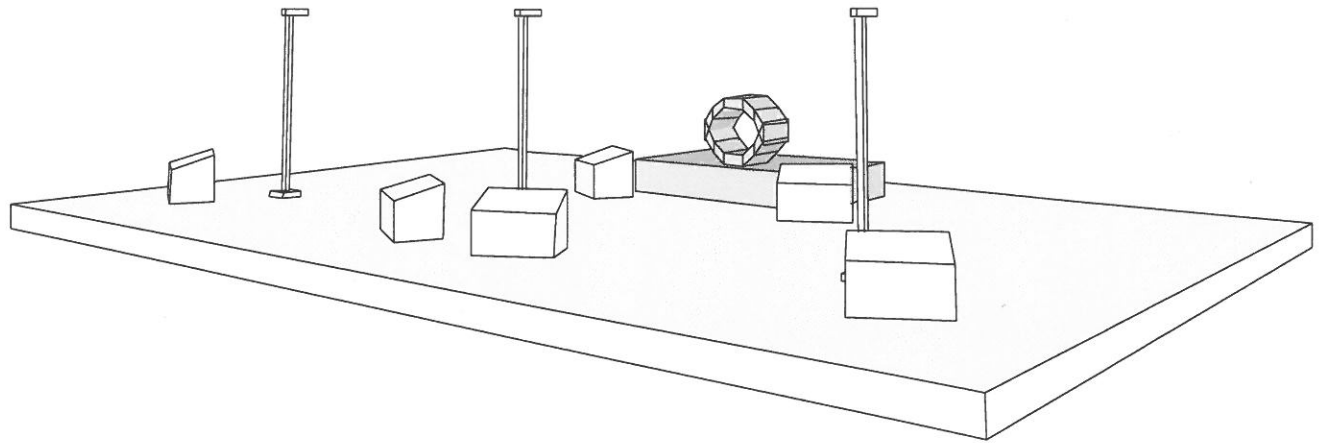

Bear's Towers - Fiche technique / Plan de scène

Aurélien - Chant Lead - Guitare
 Nathan - Chœur - Guitares
 Tommy - Batterie
 Olivier - Chœur - Basse